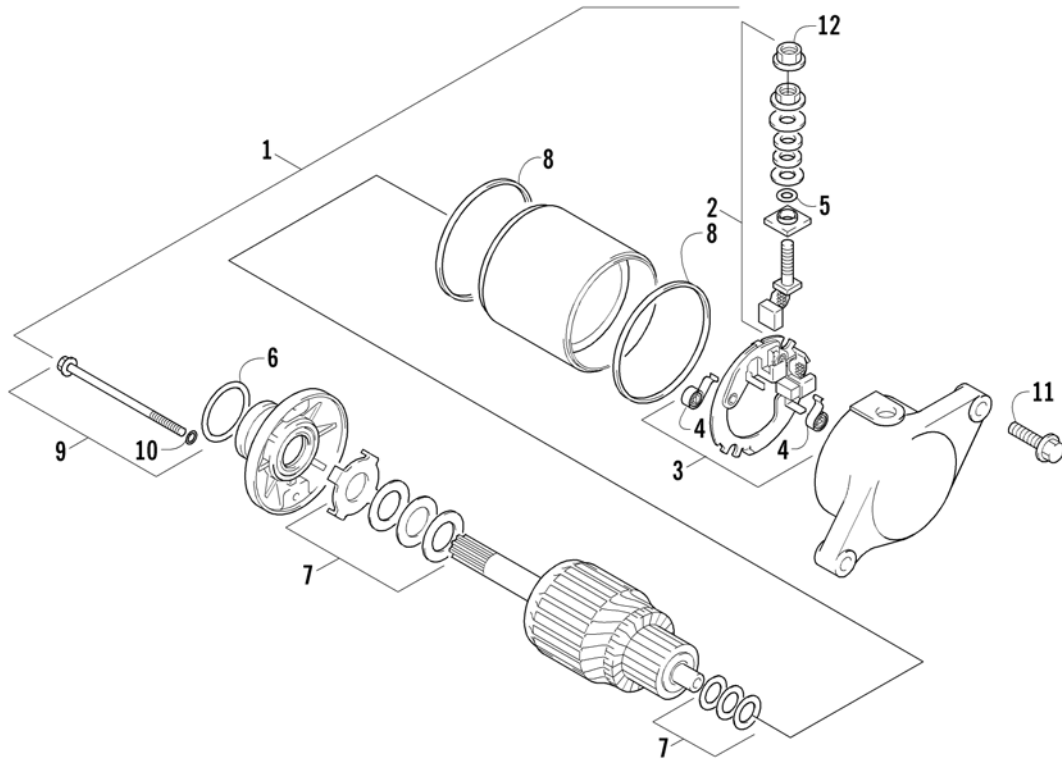

GEAR SHIFTING ASSEMBLY

0737-055

Ref.	Part No.	Qty.	Description	Ref.	Part No.	Qty.	Description
1	3402-640	1	Cam, Reverse	18	3423-141	1	Washer, Cam Stopper
2	3446-043	1	Stopper, Cam	19	3004-488	1	Nut, Cam Stopper Spring
3	3446-283	1	Spring, Cam Stopper	20	3423-358	2	Circlip, Sub-Gear Shift Shaft
4	3446-048	1	Support, Cam Stopper	21	3446-280	2	Spring, Cam
5	3402-642	1	Plate, Gear Shift Cam	22	3423-044	2	Contact
6	3402-643	1	Shaft, Shift Fork	23	3402-382	2	Washer, Cam Spring
7	3402-644	1	Shaft, Sub-Gear Shift	24	3423-191	4	Circlip, Cam Spring
8	3446-073	2	Fork, Shift	25	3402-195	1	Washer, Shift Shaft
9	3004-787	1	Clamp, Wire	26	3423-421	1	Washer, Shift Shaft
10	3402-670	1	Cam, Gear Shift	27	3402-434	1	Arm, Select
11	3446-281	1	Shaft, Gear Shift	28	3423-204	1	Washer, Select Arm
12	3423-438	1	Washer, Cam Stopper Spring	29	3004-341	1	Bolt, Select Arm
13	1691-043	2	Washer, Sub-Gear Shift Shaft	30	3423-153	1	E-Ring
14	3423-446	1	Washer, Gear Shift Cam Plate	31	3402-997	1	Base, Gear Shift - Assembly
15	3402-076	1	Seal, Sub-Gear Shift Shaft	32	3423-418	2	Bolt
16	3423-416	1	C-Ring, Cam	33	3402-087	2	Spring
17	3004-376	1	Bolt, Gear Shift Cam Plate				